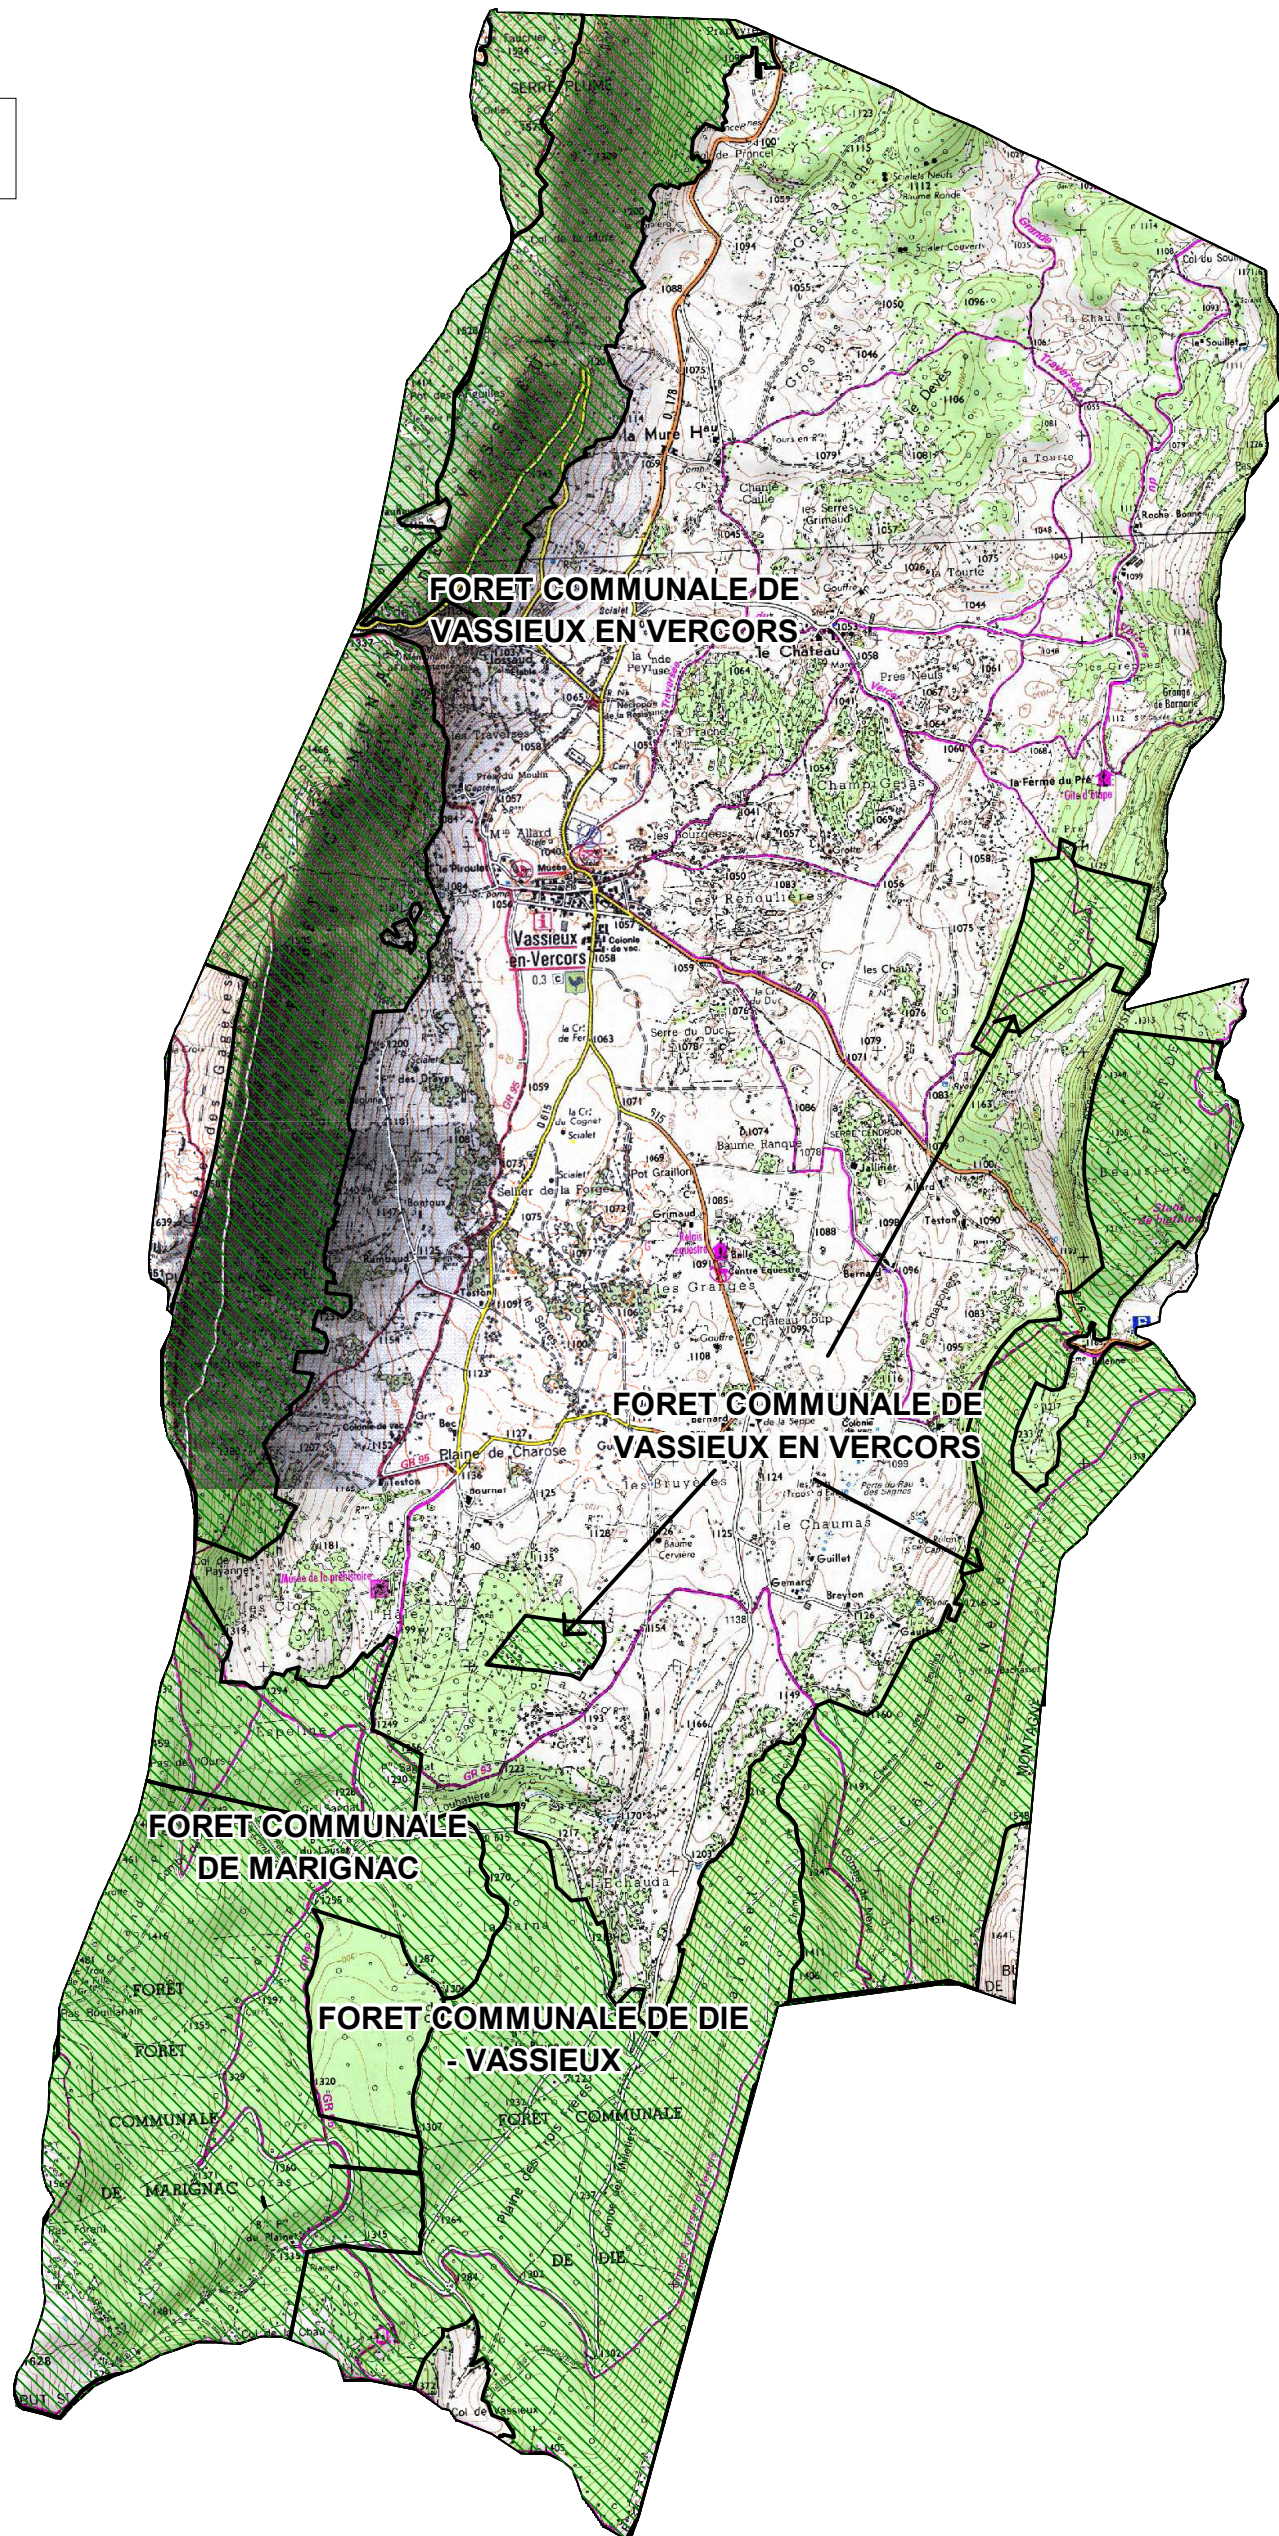

COMMUNE DE : VASSIEUX-EN-VERCORS

FORETS SOUMISES AU REGIME FORESTIER (GESTION ONF)

Echelle : 1cm=0,37 Km

Sources :
©IGN - Scan 25© mise à jour 2005,
©ONF - Agence Drôme-Ardèche
Réalisation : DDT de la Drôme - MOP - Novembre 2010