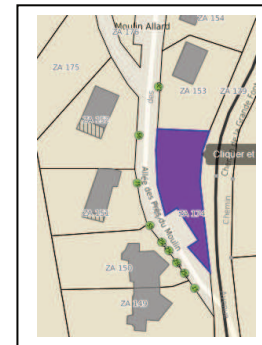

A VENDRE TERRAIN CONSTRUCTIBLE DANS LOTISSEMENT COMMUNAL

Terrain de 680 m²

Prix : 35 000€

Vue imprenable sur la chaine du Grand Veymont et le village !!

Bornage et viabilisation à charge de la commune-seront réalisés lors de la conclusion de la vente Pour plus de renseignements contacter le secrétariat de Mairie au 04 75 48 28 11 ou par mail secretariatmairievassieux@orange.fr